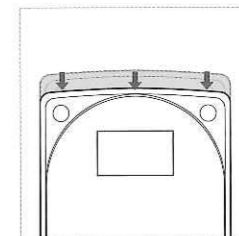

オリジナルの消波設計により、治療中の揺れを抑制。船酔い現象を緩和します。

2スピーカーによる快適メロディ

頭側にスピーカーを2つ設置。心地よいメロディで治療中もリラックスできます。

Smart Design

タッチパネルによる高い操作性

操作パネルにはカラー液晶タッチパネルを採用。高い視認性と操作性により、操作する方をサポートします。

レイアウト自在の操作パネル

使用する場所に合わせて、操作パネルの位置を4カ所から選択できます。操作パネルは90°単位で向きが変更できます。

省スペース化

限られたスペースを有効活用できるように、本体の全長を従来機種(HS-20)よりもさらに短くしました。