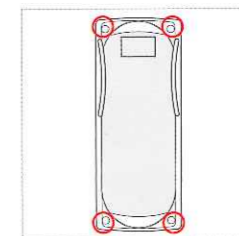

強さや部位、パターンを
一人ひとりの状態や
好みに合わせて細かく設定。

きめ細かな工夫で、
移乗や立ち上がりの
安全をサポート。

Order Massage

クワトロモーションコントロール

4つのノズルの動きで、水流の動きを細かく制御。一人ひとりの体格に合わせたマッサージパターンを実現します。

体格に合わせた快適マッサージ

クワトロモーションコントロールにより、身長と肩幅に合わせて、マッサージの位置を調節できます。

オリジナルの消波設計により、治療中の揺れを抑制。船酔い現象を緩和します。

2スピーカーによる快適メロディ

頭側にスピーカーを2つ設置。心地よいメロディで治療中もリラックスできます。

Smart Design

タッチパネルによる高い操作性

操作パネルにはカラー液晶タッチパネルを採用。高い視認性と操作性により、操作する方をサポートします。

レイアウト自在の操作パネル

使用する場所に合わせて、操作パネルの位置を4カ所から選択できます。操作パネルは90°単位で向きが変更できます。