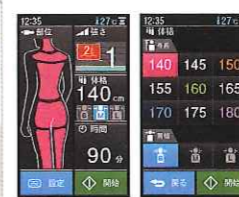

強さや部位、パターンを
一人ひとりの状態や
好みに合わせて細かく設定。

きめ細かな工夫で、
移乗や立ち上がりの
安全をサポート。

Order Massage

クワトロモーションコントロール

4つのノズルの動きで、水流の動きを細かく制御。一人ひとりの体格に合わせたマッサージパターンを実現します。

体格に合わせた快適マッサージ

クワトロモーションコントロールにより、身長と肩幅に合わせて、マッサージの位置を調節できます。

オリジナルの消波設計により、治療中の揺れを抑制。船酔い現象を緩和します。

2スピーカーによる快適メロディ

頭側にスピーカーを2つ設置。心地よいメロディで治療中もリラックスできます。

Smart Design

タッチパネルによる高い操作性

操作パネルにはカラー液晶タッチパネルを採用。高い視認性と操作性により、操作する方をサポートします。

レイアウト自在の操作パネル

使用する場所に合わせて、操作パネルの位置を4カ所から選択できます。操作パネルは90°単位で向きが変更できます。

省スペース化

限られたスペースを有効活用できるように、本体の全長を従来機種(HS-20)よりもさらに短くしました。