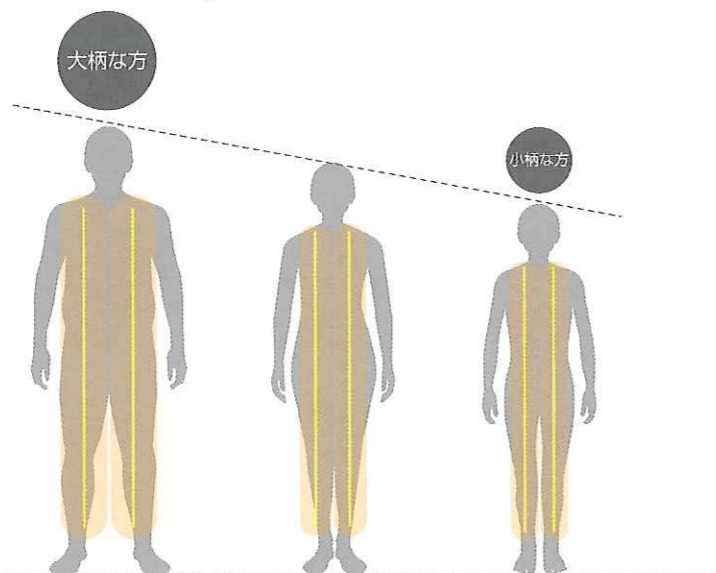

強さや部位、パターンを
一人ひとりの状態や
好みに合わせて細かく設定。

きめ細かな工夫で、
移乗や立ち上がりの
安全をサポート。

Order Massage

クワトロモーションコントロール

4つのノズルの動きで、水流の動きを細かく制御。一人ひとりの体格に合わせたマッサージパターンを実現します。

体格に合わせた快適マッサージ

クワトロモーションコントロールにより、身長と肩幅に合わせて、マッサージの位置を調節できます。

2つの部位を同時に マッサージできる4ノズル

4ノズルで使用する場合は、2つの部位を同時にマッサージすることができます。2ノズルよりも高効率なマッサージが行えます。

例) 肩甲骨周辺と胸背部、
胸背部と腰背部、
腰背部と太腿後面など

力強い水圧の2ノズル

2ノズルで使用する場合は4ノズルの約25%アップの強度でマッサージが行えます。

Safety Support

移乗が楽な座面高

座面の高さは490mmと小柄な方でも移乗しやすい高さです。

握りやすい手摺り

長・短の手摺りを標準装備(長:1本、短:2本)。握りやすい形状の手摺りが、安全な乗り降りをサポートします。

移乗しやすいシート

シートへ腰掛けた際の沈み込みを抑え、乗り降りの際の不安定さを軽減します。

移乗サポート

ベッドの縁を握りやすい形状にすることで、乗り降りをサポートします。

立ち上がりサポート

ベッド側面の足元に空間を設けて、立ち上がりをやさしくサポートします。

オリジナルの消波設計により、治療中の揺れを抑制。船酔い現象を緩和します。

2スピーカーによる快適メロディ

頭側にスピーカーを2つ設置。心地よいメロディで治療中もリラックスできます。

Smart Design

タッチパネルによる高い操作性

操作パネルにはカラー液晶タッチパネルを採用。高い視認性と操作性により、操作する方をサポートします。

レイアウト自在の操作パネル

使用する場所に合わせて、操作パネルの位置を4カ所から選択できます。操作パネルは90°単位で向きが変更できます。